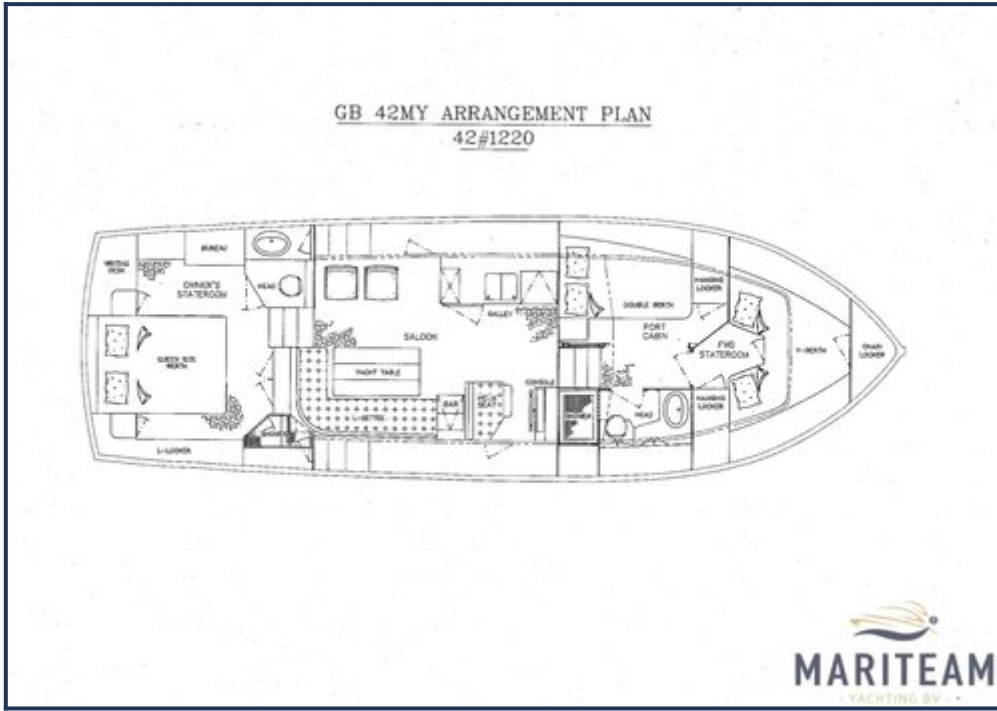

## Uitrusting

Anker:	1x
Ankerlier:	1x
Bijbootkraan:	Davids
Hoorn:	1x

*Hoewel er uiterste zorg besteed is aan de correctheid, volledigheid en actualiteit van onze informatie kunnen hieraan geen rechten worden ontleend.*