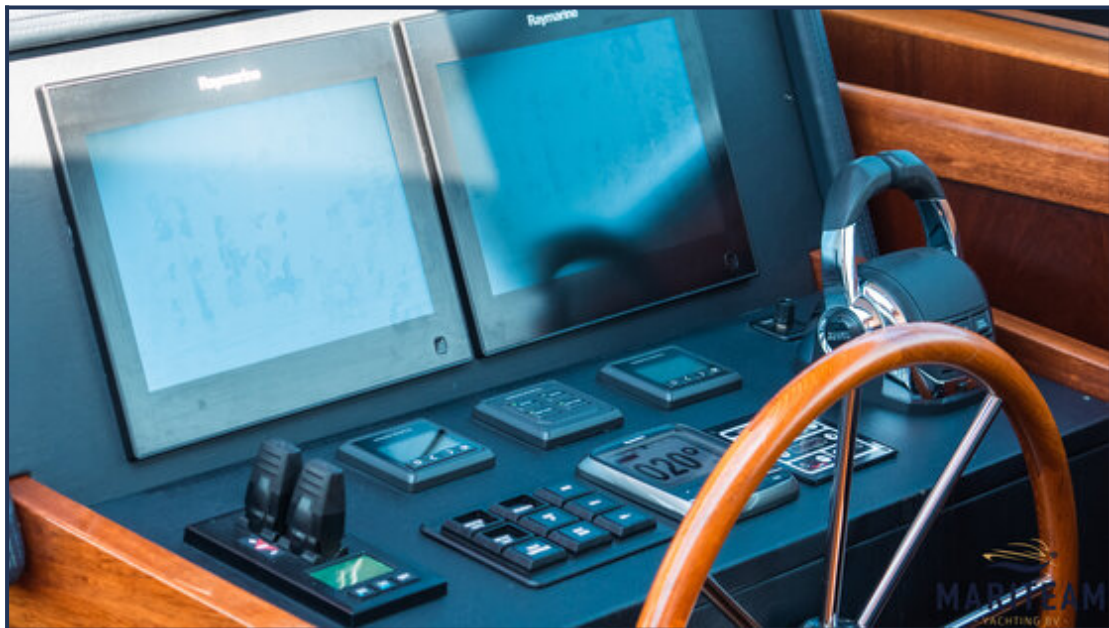

MARITEAM

- YACHTING -

MARITEAM
YACHTING BV

Mulder Favorite 1500

LOA (m):	15.65 m
Breite (m):	4.75 m
Tiefgang (m):	1.2 m
Maschinen:	2x 435Ps Volvo
Kabinen:	2
Liegeplatz:	Service Büro, Heeg
Preis:	€ (nicht gesetzt)

...

MARITEAM YACHTING

De Draei 29, 8621 CZ Heeg 📍 The Netherlands 📞 Phone +31 (0) 582 889254

info@mariteamyachting.nl 🌐 www.mariteamyachting.nl

Hauptspezifikationen

Model:	Favorite 1500
LOA (m):	15.65 m
Breite (m):	4.75 m
Tiefgang (m):	1.2 m
Jahr:	2014
Rumpf Material:	Aluminium
Kabinen:	2
Schlafplätze:	4
Zahl Hauptmotor(en):	2
Leistung der Hauptmotor(en) (Ps):	435
Marke der Hauptmotor(en):	Volvo
Preis:	€ (nicht gesetzt)
MwSt. Status:	EU Paid