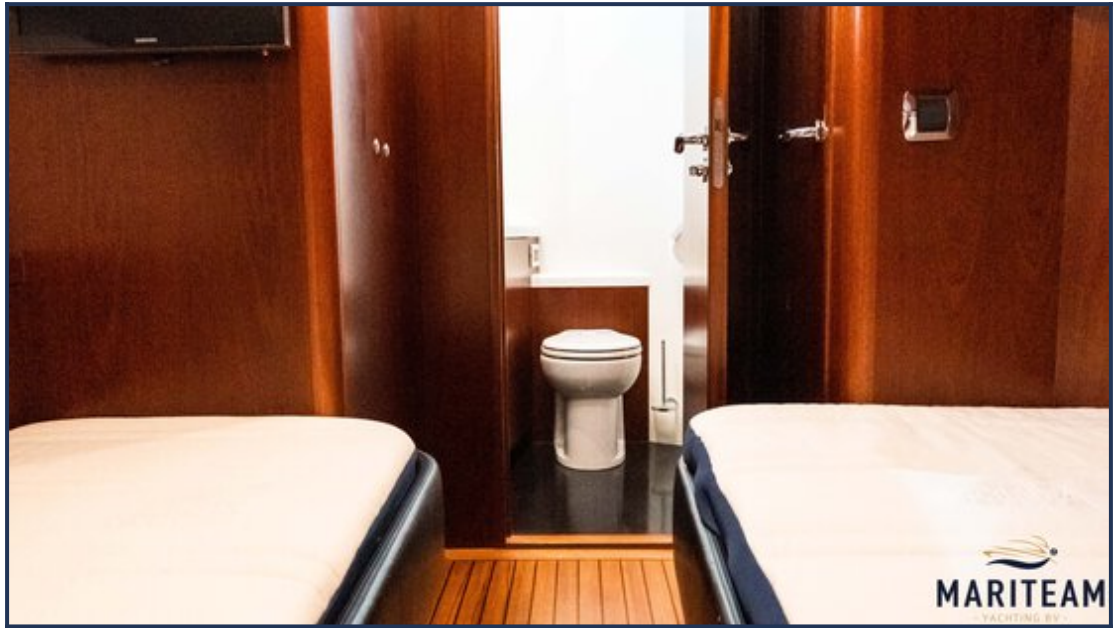

...

MARITEAM YACHTING

De Draei 29, 8621 CZ Heeg 📍 The Netherlands 📞 Phone +31 (0) 582 889254
info@mariteamyachting.nl 🌐 www.mariteamyachting.nl

Hoofd specificaties

Model:	Favorite 1500
LOA (m):	15.65 m
Breedte (m):	4.75 m
Diepgang (m):	1.2 m
Jaar:	2014
Romp materiaal:	Aluminium
Hutten:	2
Slaapplaatsen:	4
Aantal hoofdmotor(en):	2
Vermogen hoofdmotor(en) (pk):	435
Merk hoofdmotor(en):	Volvo
Prijs:	€ (niet ingesteld)
BTW status:	EU Betaald