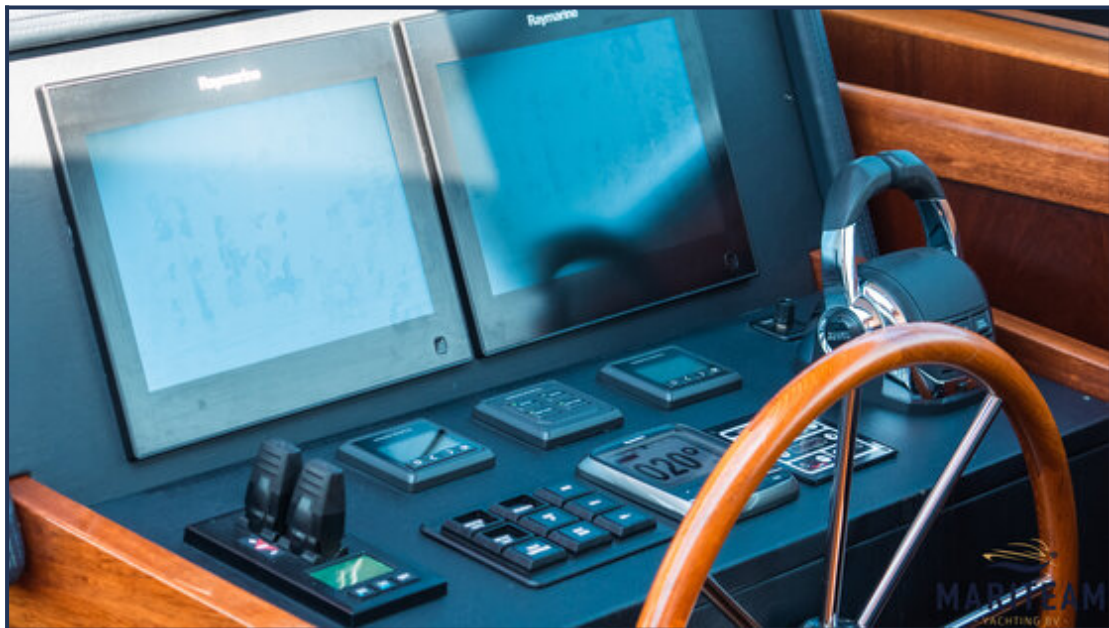

...

MARITEAM YACHTING

De Draei 29, 8621 CZ Heeg 📍 The Netherlands 📞 Phone +31 (0) 582 889254
info@mariteamyachting.nl 🌐 www.mariteamyachting.nl

Hoofd specificaties

Model:	Favorite 1500
LOA (m):	15.65 m
Breedte (m):	4.75 m
Diepgang (m):	1.2 m
Jaar:	2014
Romp materiaal:	Aluminium
Hutten:	2
Slaapplaatsen:	4
Aantal hoofdmotor(en):	2
Vermogen hoofdmotor(en) (pk):	435
Merk hoofdmotor(en):	Volvo
Prijs:	€ (niet ingesteld)
BTW status:	EU Betaald